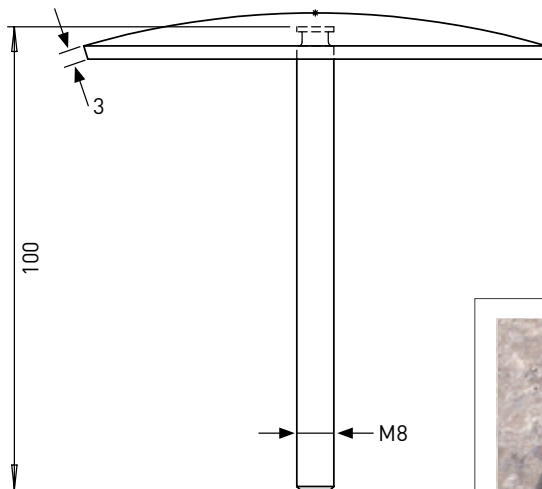

CLOU DE VOIRIE

➤ **CLOUS**
URBAINS

FIXATION
À sceller

MATIÈRE
304 - 316

DIAMÈTRES
80 - 100 - 120
150 - 200

FINITIONS
Brossé - strié
brillant - laiton

OPTIONS
Numéro - PMR - vélo
piéton - personnalisation
sur demande