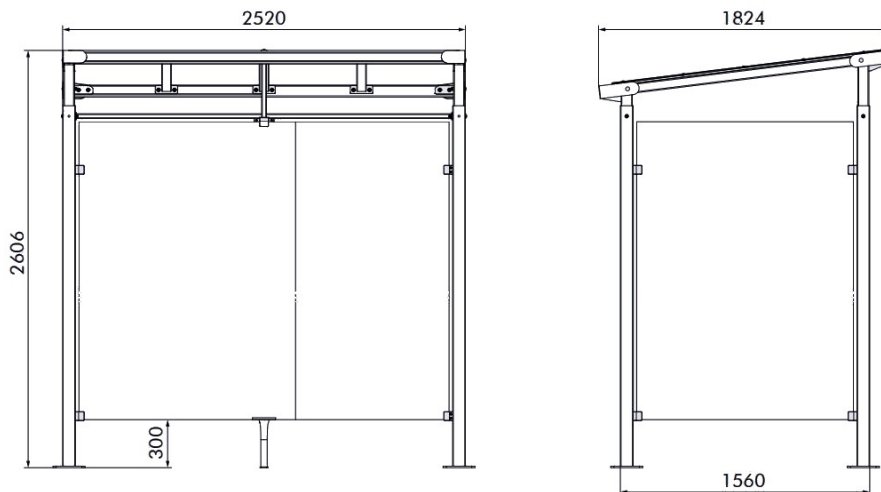

ABRI FUMEURS MILAN

DESCRIPTION

L'auvent fumeurs milan est un classique revisité avec un toit incliné favorisant le ruissèlement (pluie, neige) vers l'arrière de l'abris. Celui-ci existe en deux modèles :

Modèle simple : 2,50 m x 1,82 x 2,60

Modèle double : 5,00 m x 1,82 x 2,60

CONCEPTION

- Peint sur galva selon nos RAL, existe en monochrome ou bicolore
- Toiture en polycarbonate alvéolaire translucide 10 mm
- Option : signalétique coupe-vent et bardage de fond et de côté en verre sécurisé

DIMENSIONS

- Poteaux en carrés en acier galvanisé de section 80 x 80 mm sur platine
- Hauteur 2606 mm
- Profondeur totale 1824 mm
- Traverses en tube acier 60 x 60 mm

ABRI FUMEURS MILAN

SCHÉMAS TECHNIQUES