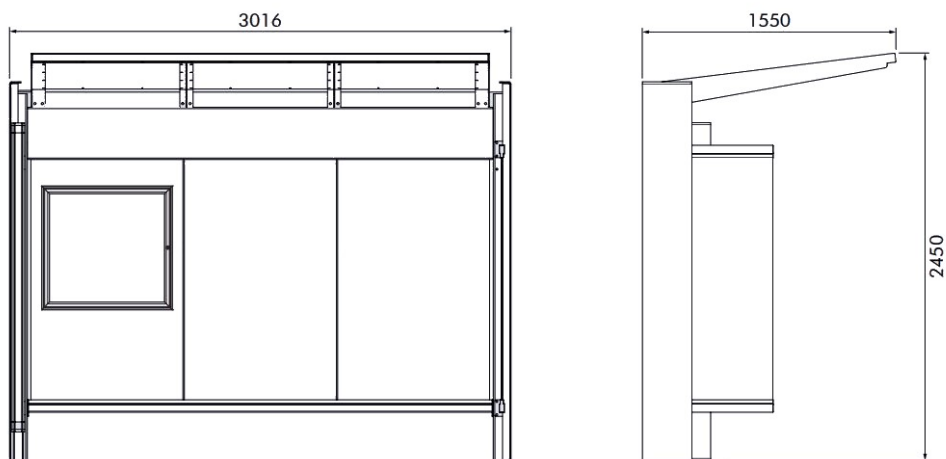

SCHÉMAS TECHNIQUES