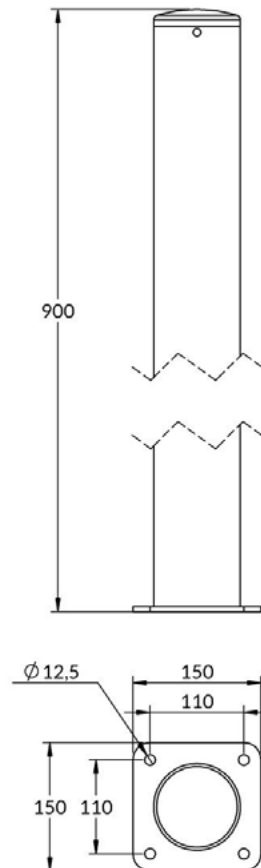

EPE0560

POTELET SECURITE CYRIUS Ø102 HS 0.90 M SUR PLATINE J&N

CARACTERISTIQUES

MATERIAUX :	Corps en tube acier Ø102 Platine en tôle acier ép. 6mm	FIXATION :	Chevillage sur sol béton
ANTICORROSION :	Galvanisation à chaud	POIDS :	7.5 Kg
FINITION :	Thermolaquage RAL 1021 Bandes adhésives noires	OPTION :	Kit de fixation au sol
		COLISAGE :	Sur palette 12Kg Dimensions extérieures 1.00 x 0.80 M Maxi 30 potelets /palette