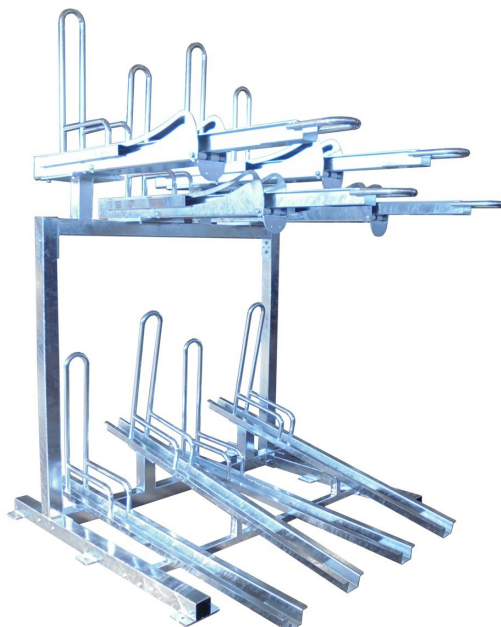

RANGE VÉLOS MEZZANINE

**Réf. PAR0733****DESCRIPTION**

Parking vélo de grande capacité à étage.

Livré en module de 8 places (4 places hautes + 4 basses).

CONCEPTION

- 8 places de vélos sur 2 étages
 - Des hauteurs de glissières décalées = gain de 50% de place entre chaque vélo
 - Construction très solide en acier galvanisé épais pour un usage public fréquent.
- Maintien des vélos efficient par butée et glissière
- Poignée pour actionner facilement les places à l'étage.

DIMENSIONS

- H. hors-sol : 2650 mm
- H. étage : 1560 mm
- larg. 1770 mm
- prof. 1810 mm

RANGE VÉLOS MEZZANINE

SCHÉMAS TECHNIQUES

FINITIONS

Acier Galvanisé

RANGE VÉLOS MEZZANINE

PRODUITS ASSOCIÉS

Support Cycles Hauteurs Décalées

Support Cycles Mural Suspendu