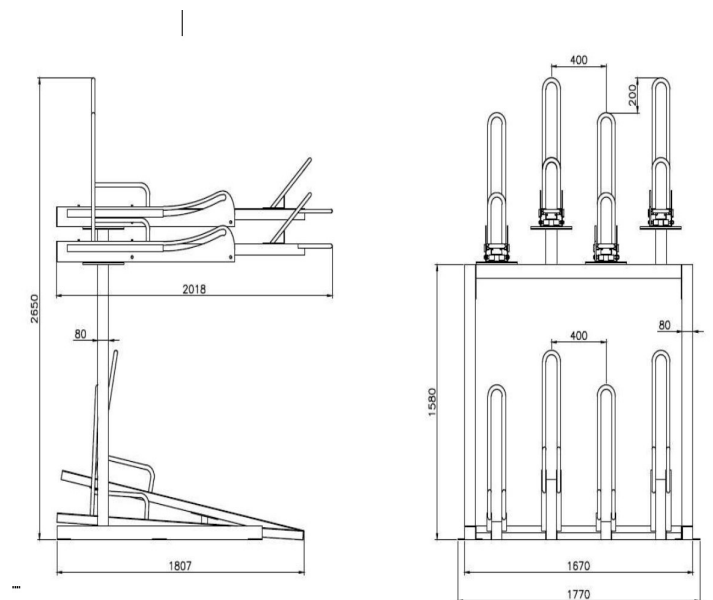

RANGE VÉLOS MEZZANINE

**Réf. PAR0733****DESCRIPTION**

Parking vélo de grande capacité à étage.

Livré en module de 8 places (4 places hautes + 4 basses).

CONCEPTION

- 8 places de vélos sur 2 étages
 - Des hauteurs de glissières décalées = gain de 50% de place entre chaque vélo
 - Construction très solide en acier galvanisé épais pour un usage public fréquent.
- Maintien des vélos efficient par butée et glissière
- Poignée pour actionner facilement les places à l'étage.

DIMENSIONS

- H. hors-sol : 2650 mm
- H. étage : 1560 mm
- larg. 1770 mm
- prof. 1810 mm

RANGE VÉLOS MEZZANINE

SCHÉMAS TECHNIQUES

FINITIONS

Acier Galvanisé

RANGE VÉLOS MEZZANINE

PRODUITS ASSOCIÉS