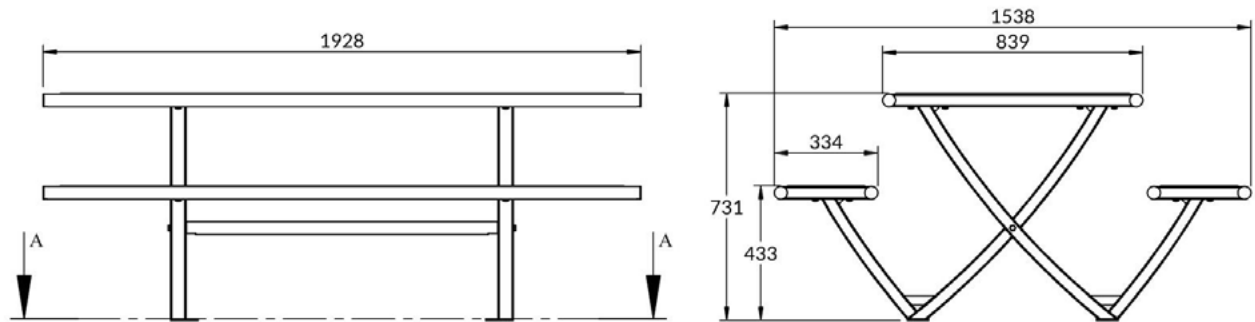

COUPE A-A

CARACTERISTIQUES

MATERIAUX : Pieds en tube acier de 50x40 avec renfort en plat Ep.5mm
Structures assise et plan de table en tube acier de 50x40 et tube Ø42
Renfort central en tube acier Ø42
Assise et plan de table en Compact HPL ajouré Ep.14mm

FIXATION : Chevillage sur sol béton
(Kit de fixation au sol fourni)

POIDS : 99.7 Kg

ANTICORROSION : Cataphorèse

FINITION : Thermolaquage RAL 7016 (standard)
Thermolaquage nuancier RAL ou Futura AkzoNobel
(nous consulter)

Livré en kit à monter