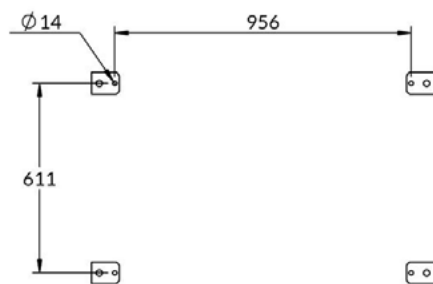

COUPE A-A

CARACTERISTIQUES

MATERIAUX : Pieds en tube acier de 50x40 avec renfort en plat Ep.5mm
Structures assise et plan de table en tube acier de 50x40 et tube Ø42
Renfort central en tube acier Ø42
Assise et plan de table en Compact HPL ajouré Ep.14mm

FIXATION : Chevillage sur sol béton
(Kit de fixation au sol fourni)

POIDS : 99.7 Kg

ANTICORROSION : Cataphorèse

FINITION : Thermolaquage RAL 7016 (standard)
Thermolaquage nuancier RAL ou Futura AkzoNobel
(nous consulter)

Livré en kit à monter