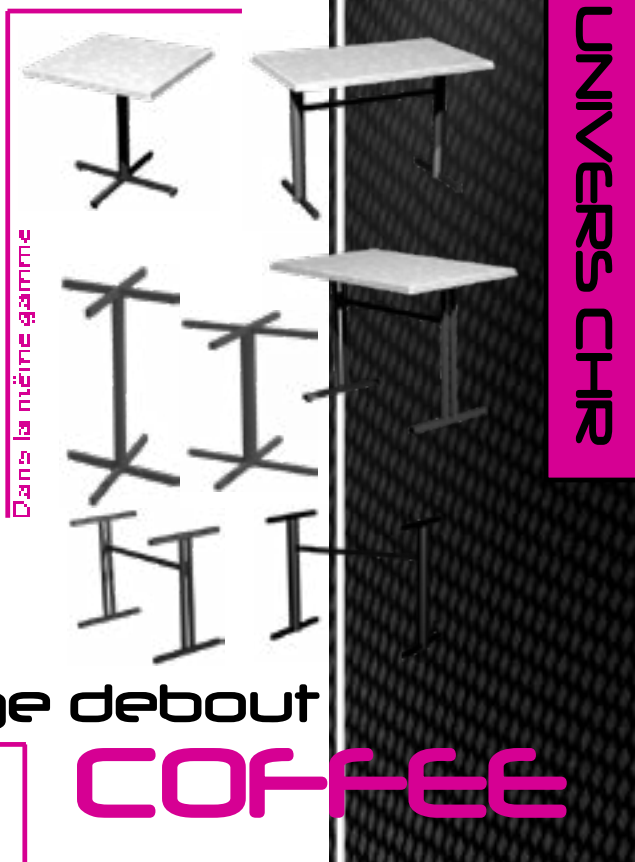

Mange debout

Dans la même gamme

UNIVERS CHR

# Mange debout COFFEE

- **Piétement central à 4 branches** en tube acier 30x30 et colonne en tube Ø70x2. Revêtement poudre thermo-durcissable à base d'époxy et de polyester. Pieds munis de 4 vérins de réglage
- **Plateaux au choix :**  
Plateau en bois aggloméré stratifié moulé Ø70, inaltérable monté avec plaquettes de fixation. Epaisseur 19 mm au centre et 35 mm sur la bord. Plateau pouvant s'utiliser en extérieur.

Plateau stratifié Ø70 chant ABS assorti. ép. 25 mm. Plateau à usage intérieur uniquement.

**Dans la même gamme :**  
Table COFFEE, Guéridon COFFEE, piétements COFFEE seuls : central, monobloc ou démontable dans différentes dimensions.