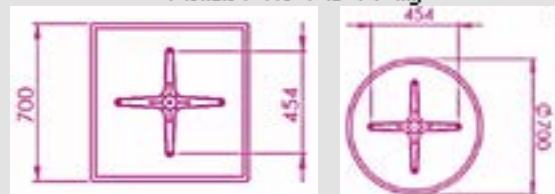

Guéridon

Dans la même gamme

UNIVERS CHR

Guéridon

SOLEA

- Platelage central en tube aluminium Ø80 mm, épaisseur 1,2 mm
Embase 4 pieds en fonte d'aluminium moulée largeur 88,5 cm.
4 embouts avec verne de réglage
Traitement anodisé
Fixation du plateau sur le platelage avec une croix en aluminium, 1 tige filetée et 8 vis
- Plateaux alu ou bois :
Plateau monobloc en inox dimension Ø70 ou 70x70 cm. Plateau pouvant être utilisé en extérieur.
Plateau Ø70 ou 70x70 cm en bois aggloméré stratifié moule inaltérable monté avec plaquettes de fixation. Epaisseur 19 mm au centre et 35 mm sur le bord. Plateau pouvant être utilisé en extérieur.

Ne pas empiler à l'envers

Recyclable

Produit aluminium

1 tente ALU

2 1 tente ALU
41 décors stratifié moule

Poids : 1,3 l à 1,7 kg

Fabrication Française